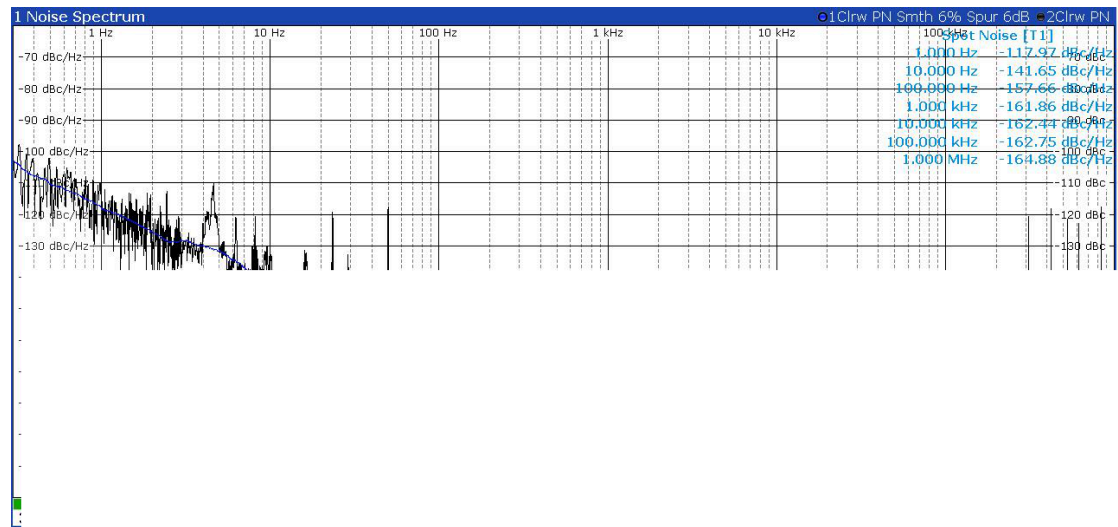

三、典型测试曲线:

网址: <http://rf.bridza.com>
地址: 成都高新西区西芯大道 5 号汇都总部园 1 期 6 栋 501

四、配件

BD1024 铯原子钟产品交付时按下表要求成套交付产品备附件:

序号	备附件	数量	备注
1	220VAC 国标品字电源线	1	
2	监测软件光盘	1	
3	航空转运箱	1